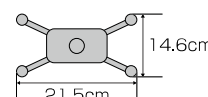

## モア四点杖

Lサイズ WC5623

Sサイズ WC5638

91.4  
~  
68.6  
cm

重量  
0.88kg

91.4  
~  
68.6  
cm

重量  
0.88kg

レンタル月額 ¥1,000 非  
自己負担額(1割) (2割) ¥200  
¥100 (3割) ¥300