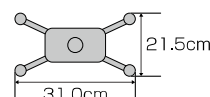

## 楽スマ スリーベース (ブラック) (レッド)

88  
~  
67  
cm

一本杖と同等の0.32kg(超軽量)で、  
とても使い勝手が良い多点杖です。

2点で着地し、1点で蹴り出す

重量  
0.32kg

レンタル月額 ¥1,000 非  
自己負担額(1割) (2割) ¥200  
¥100 (3割) ¥300

## モア四点杖

Lサイズ WC5623

Sサイズ WC5638

91.4  
~  
68.6  
cm

重量  
0.88kg

91.4  
~  
68.6  
cm

重量  
0.88kg

レンタル月額 ¥1,000 非  
自己負担額(1割) (2割) ¥200  
¥100 (3割) ¥300